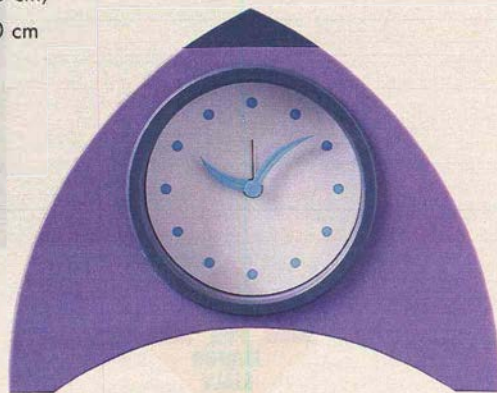

LACK avlast-
ningsbord.
Björkfanér.
110x45 cm,
höjd 70 cm
399,-

PUCK väckarklocka. ABS plast **149,-**